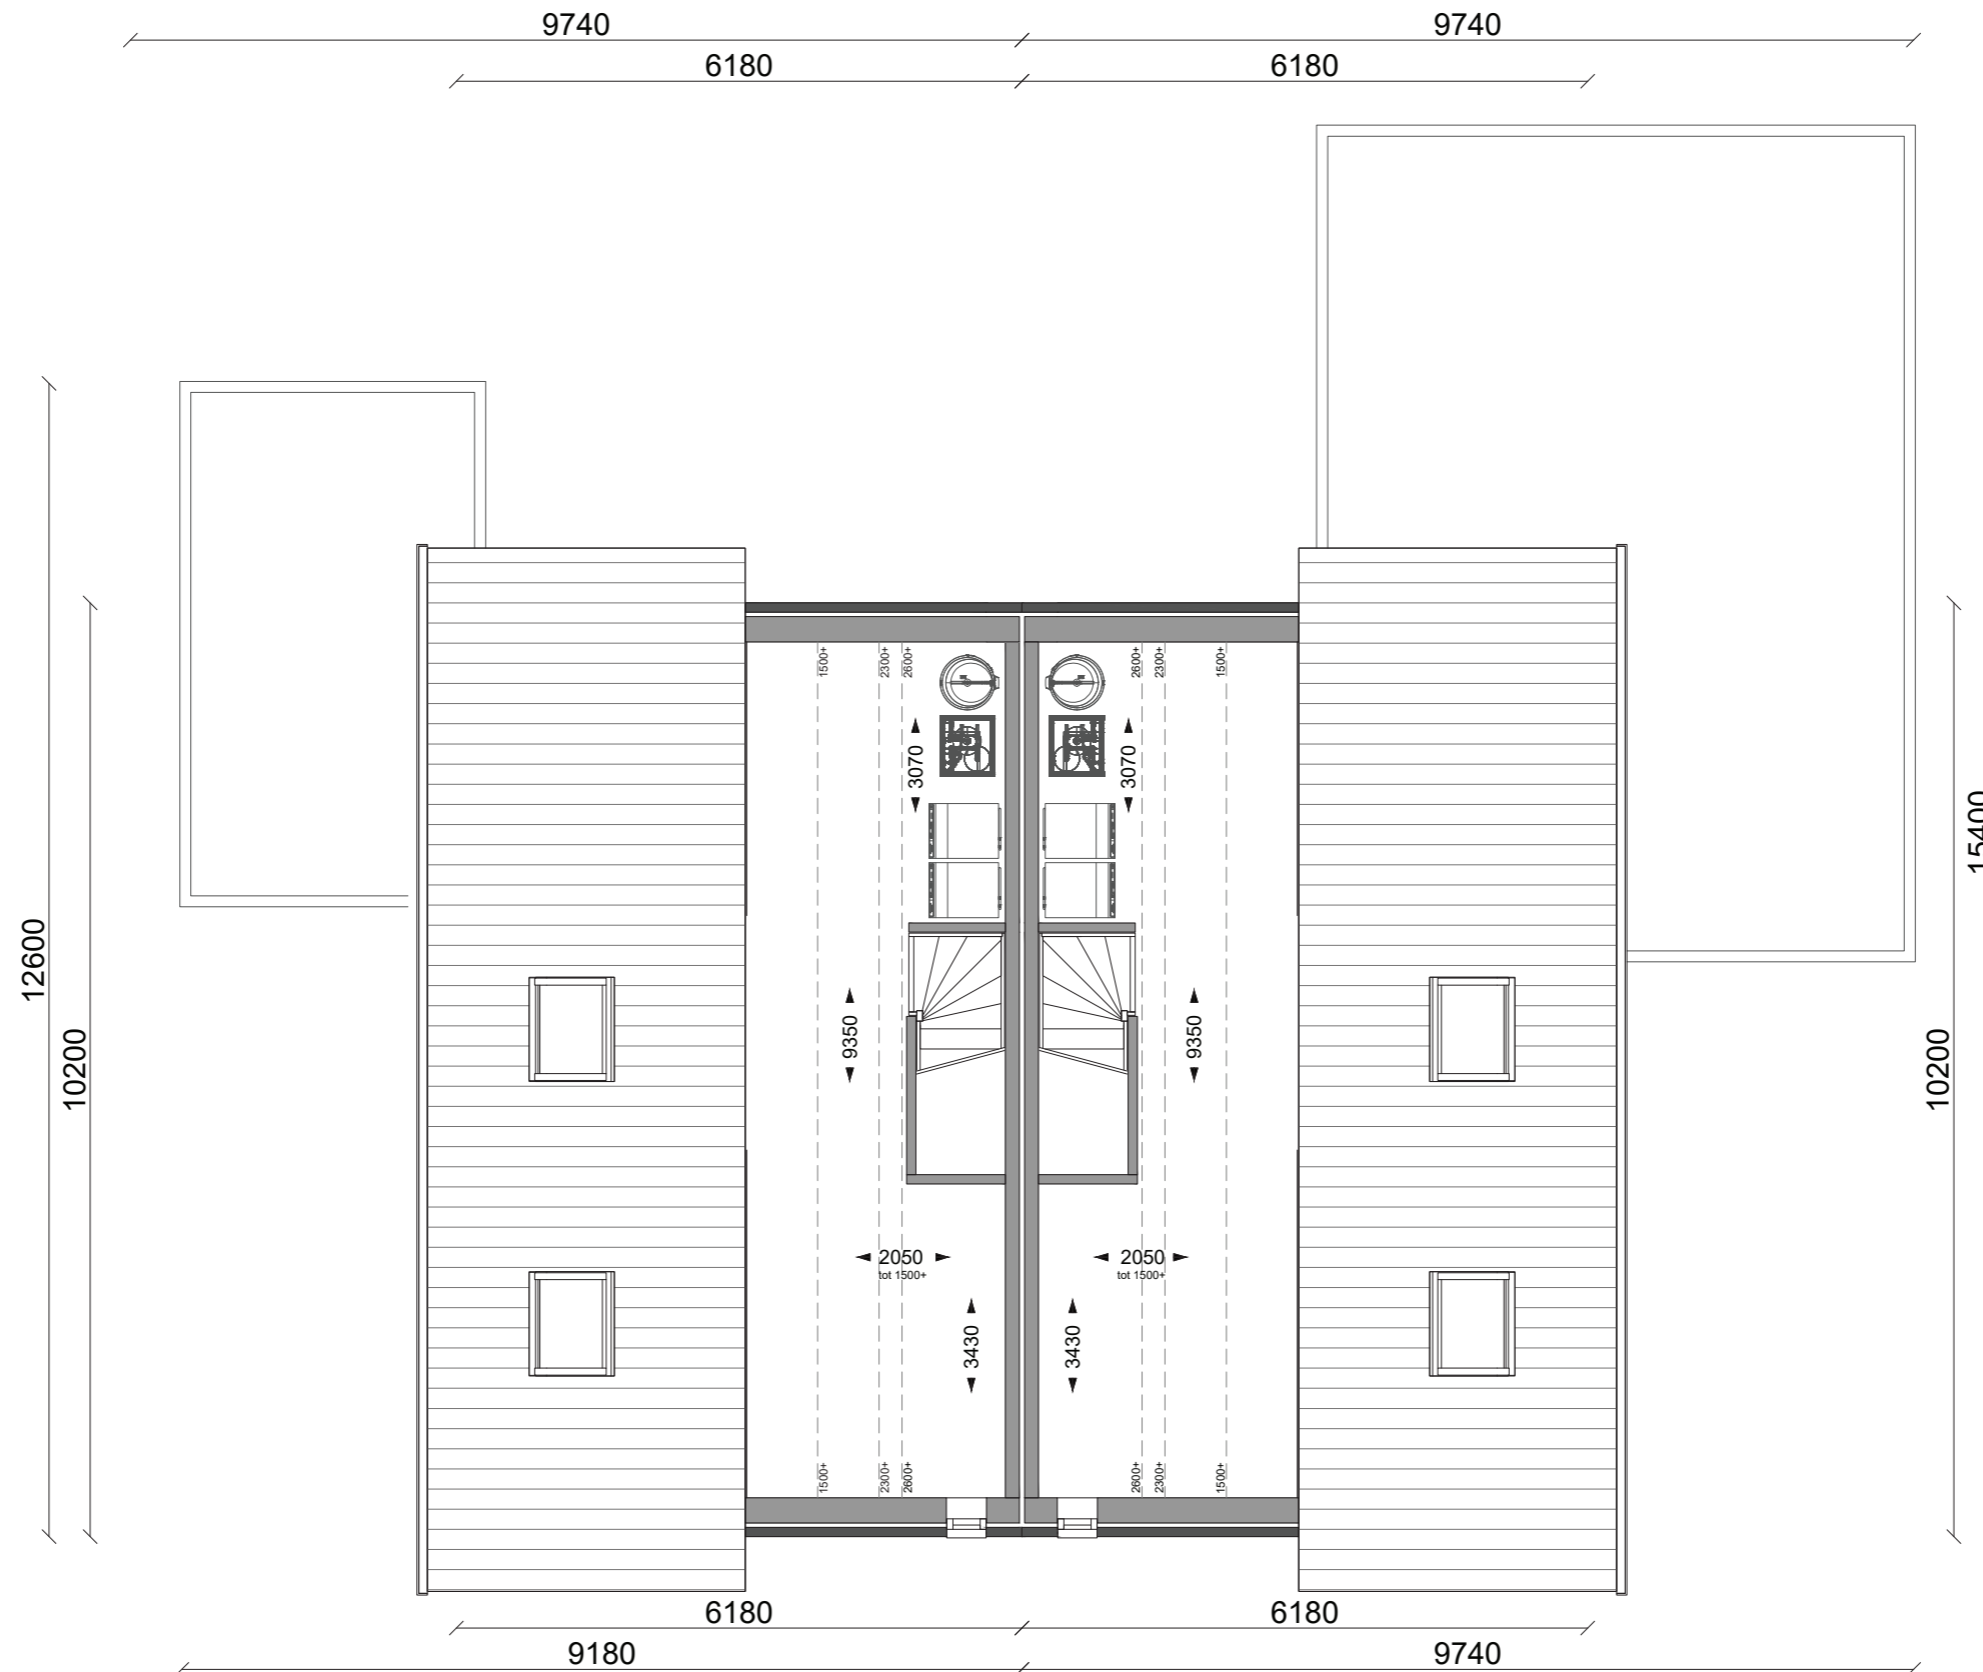

Woningtype 'Het Zigt' Begane Grond

versie 15 juli 2024

Woningtype 'Het Zigt' Verdieping

versie 15 juli 2024

Woningtype 'Het Zigt' Zolder

versie 15 juli 2024

Woningtype 'De Zaaier' Begane Grond

versie 15 juli 2024

Woningtype 'De Zaaier' Verdieping

versie 15 juli 2024

Woningtype 'De Zaaier' Zolder

versie 15 juli 2024