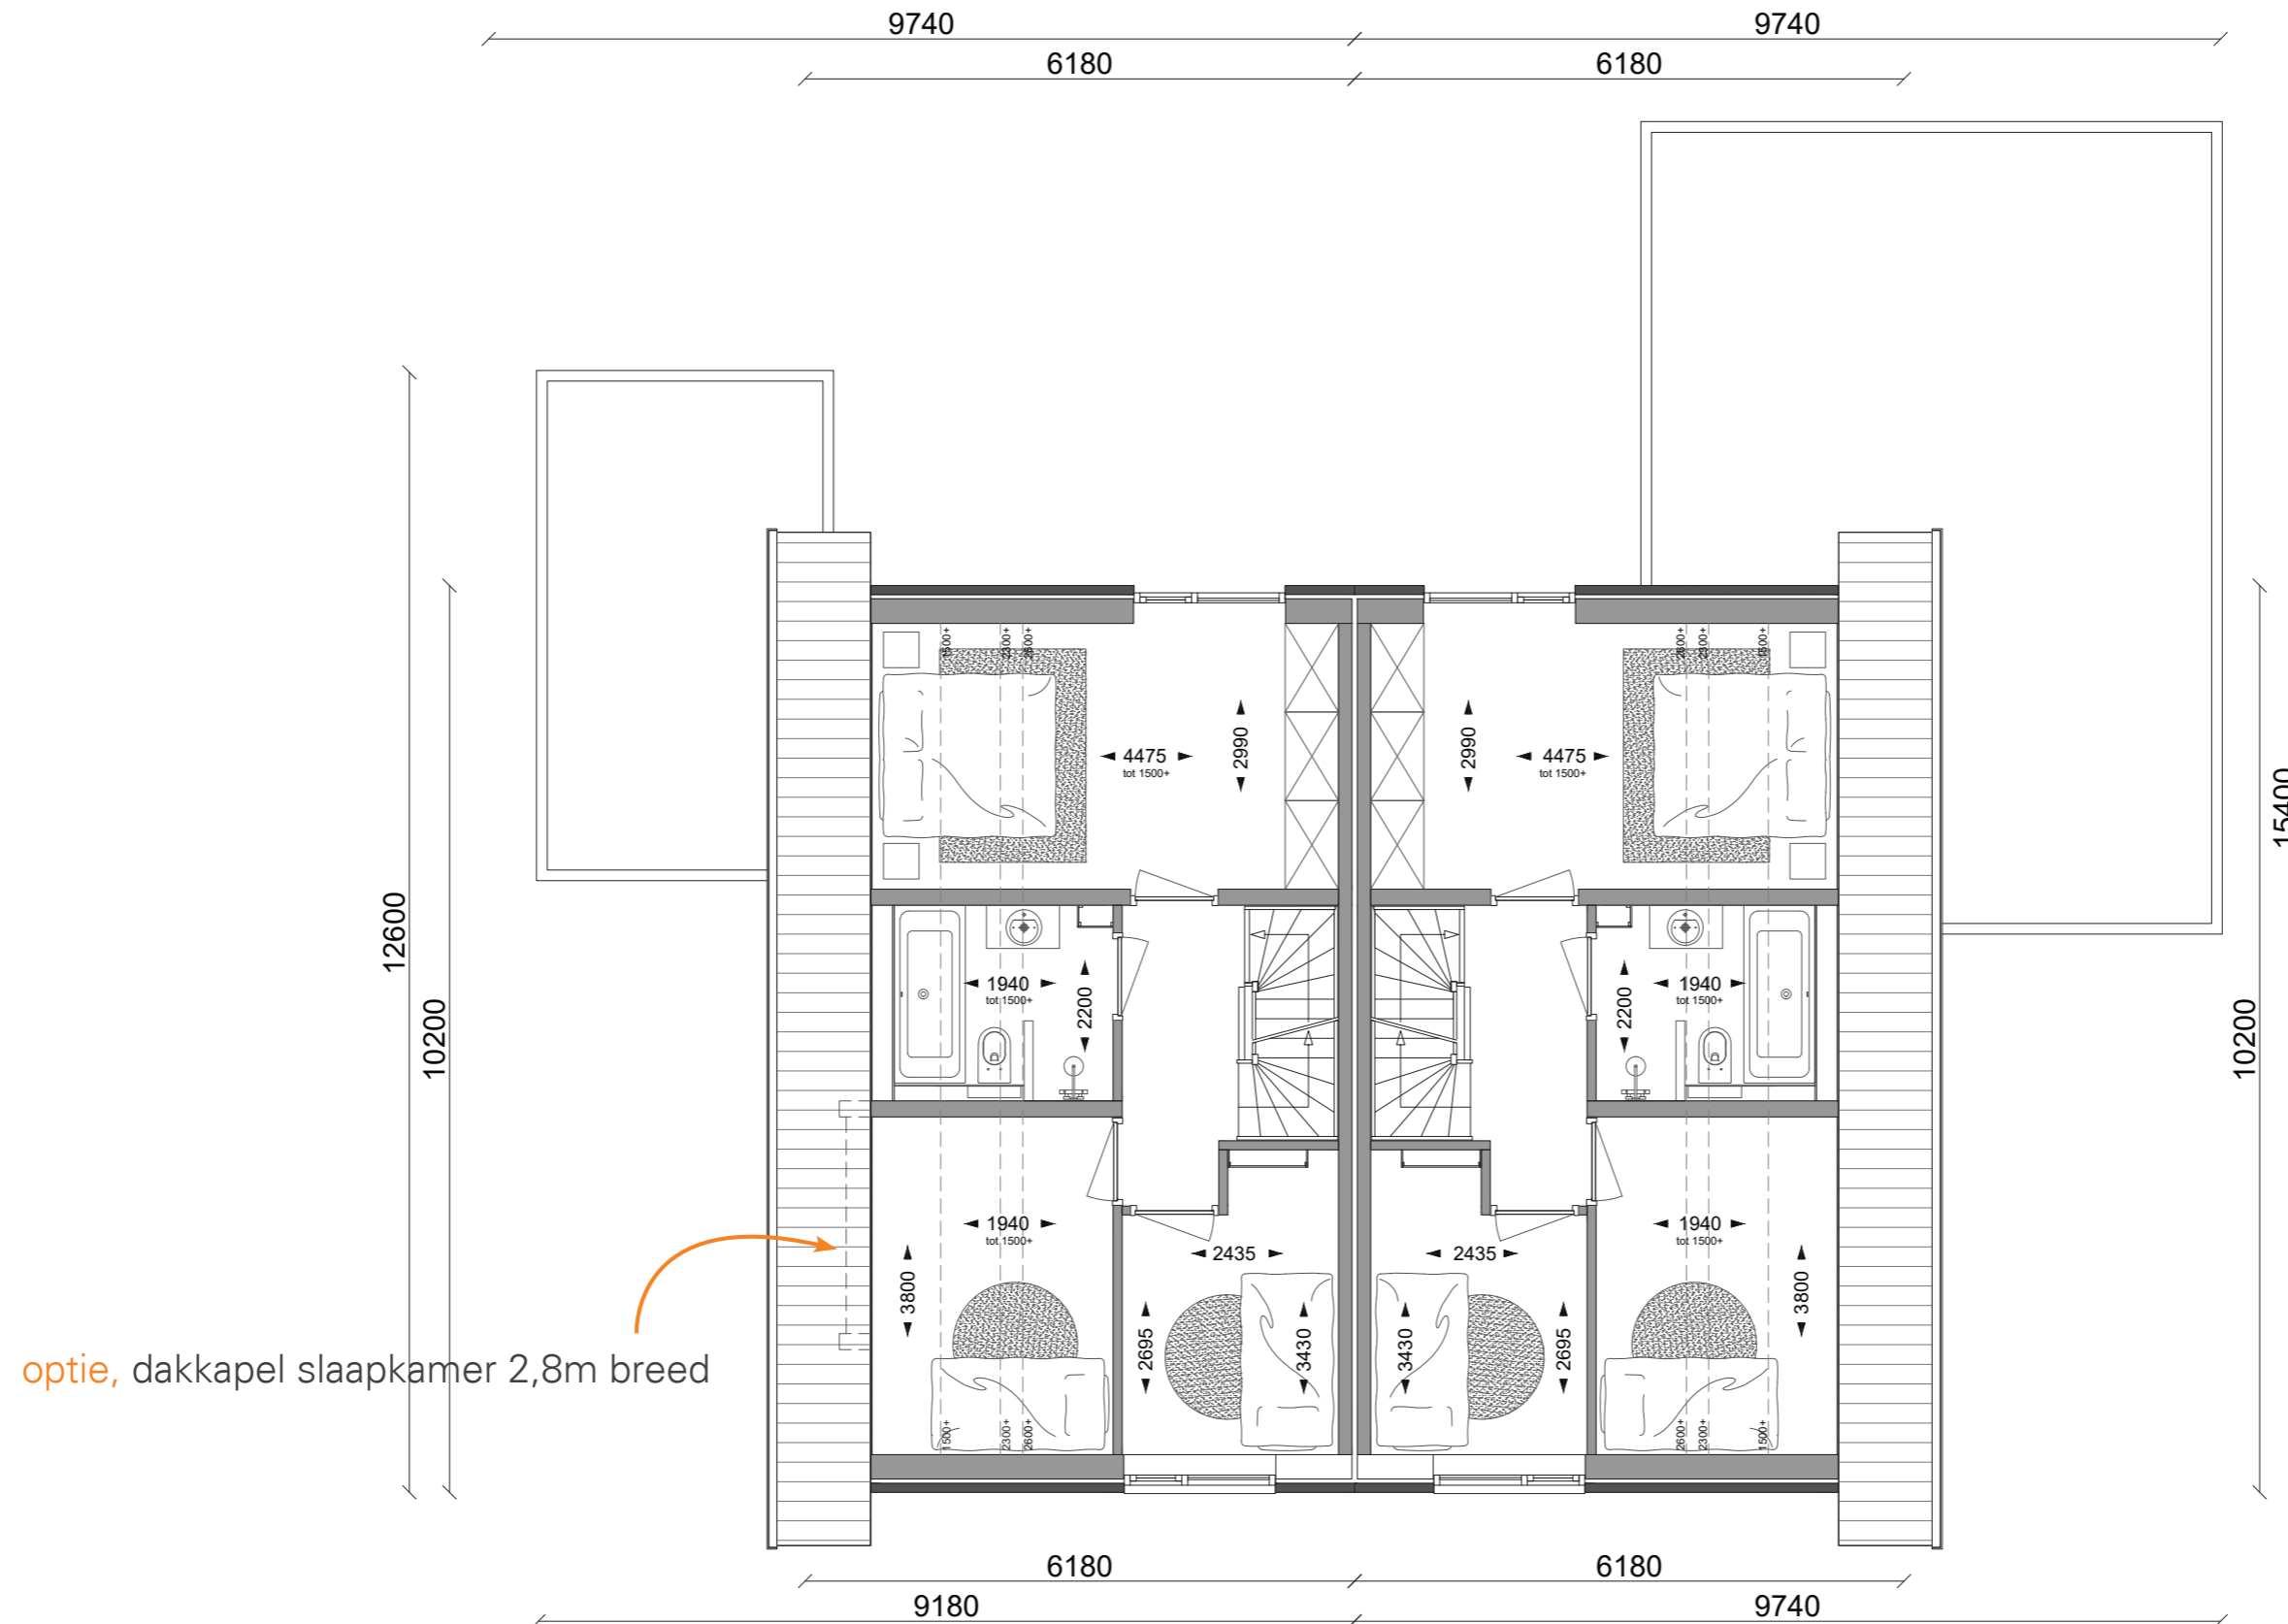

Woningtype 'Het Zigt' Begane Grond

versie 15 juli 2024

Woningtype 'Het Zigt' Verdieping

versie 15 juli 2024

Woningtype 'Het Zigt' Zolder

versie 15 juli 2024

Woningtype 'De Zaaier' Begane Grond

versie 15 juli 2024

Woningtype 'De Zaaier' Verdieping

versie 15 juli 2024

Woningtype 'De Zaaier' Zolder

versie 15 juli 2024