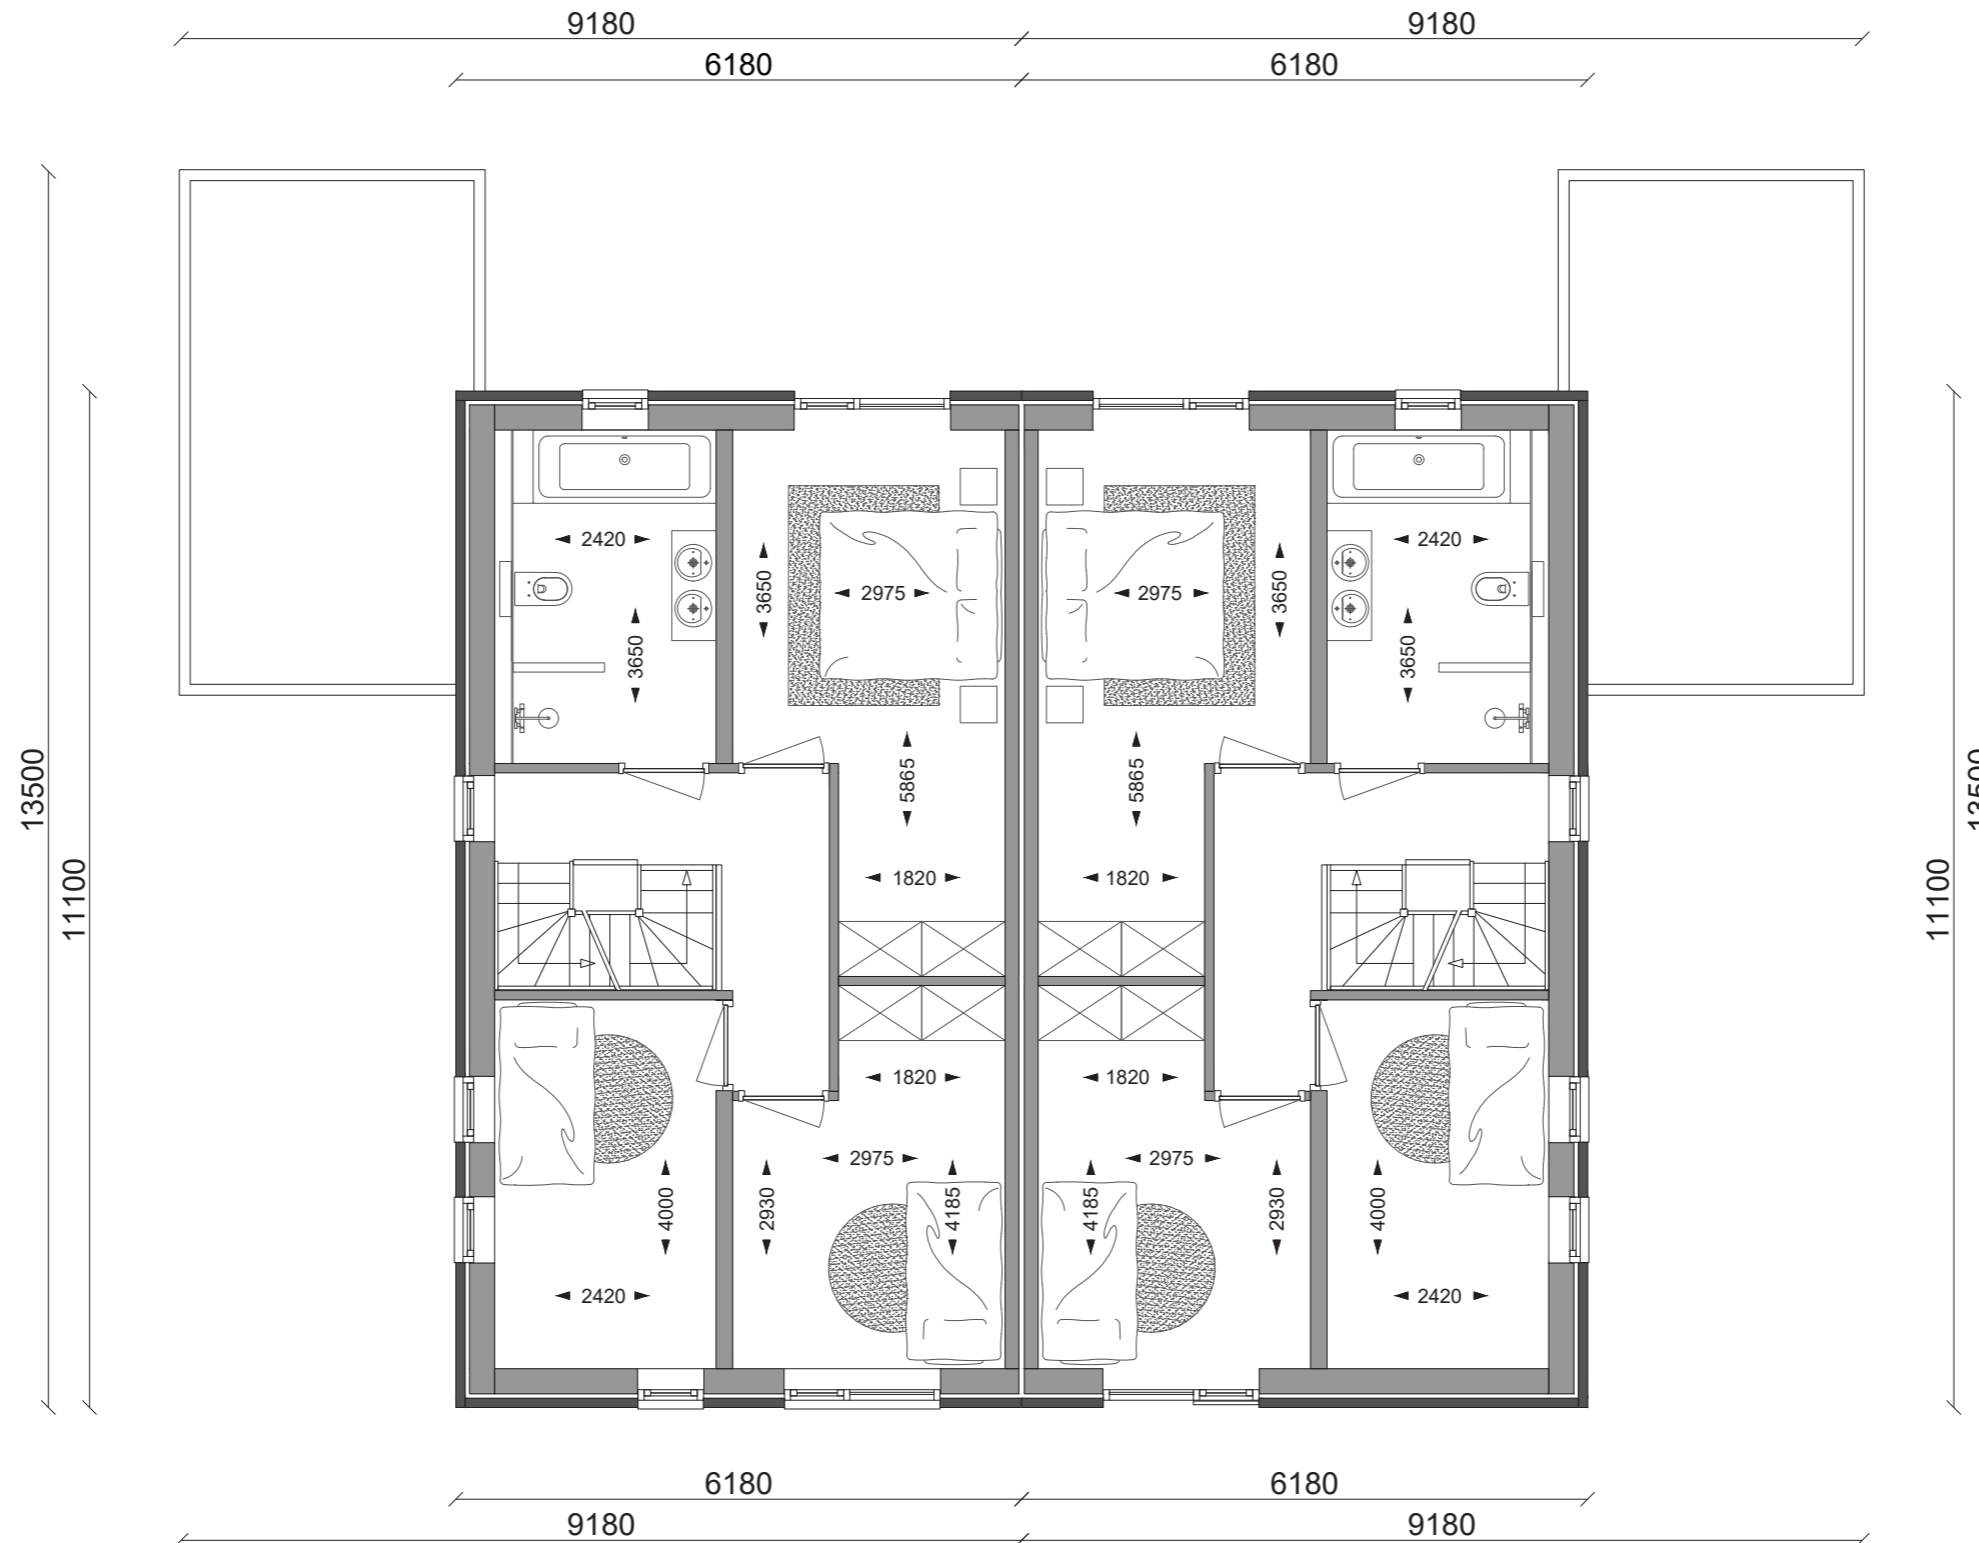

Woningtype 'Het Zigt' Begane Grond

versie 15 juli 2024

Woningtype 'Het Zigt' Verdieping

versie 15 juli 2024

Woningtype 'Het Zigt' Zolder

versie 15 juli 2024

Woningtype 'De Zaaier' Begane Grond

versie 15 juli 2024

Woningtype 'De Zaaier' Verdieping

versie 15 juli 2024

Woningtype 'De Zaaier' Zolder

versie 15 juli 2024