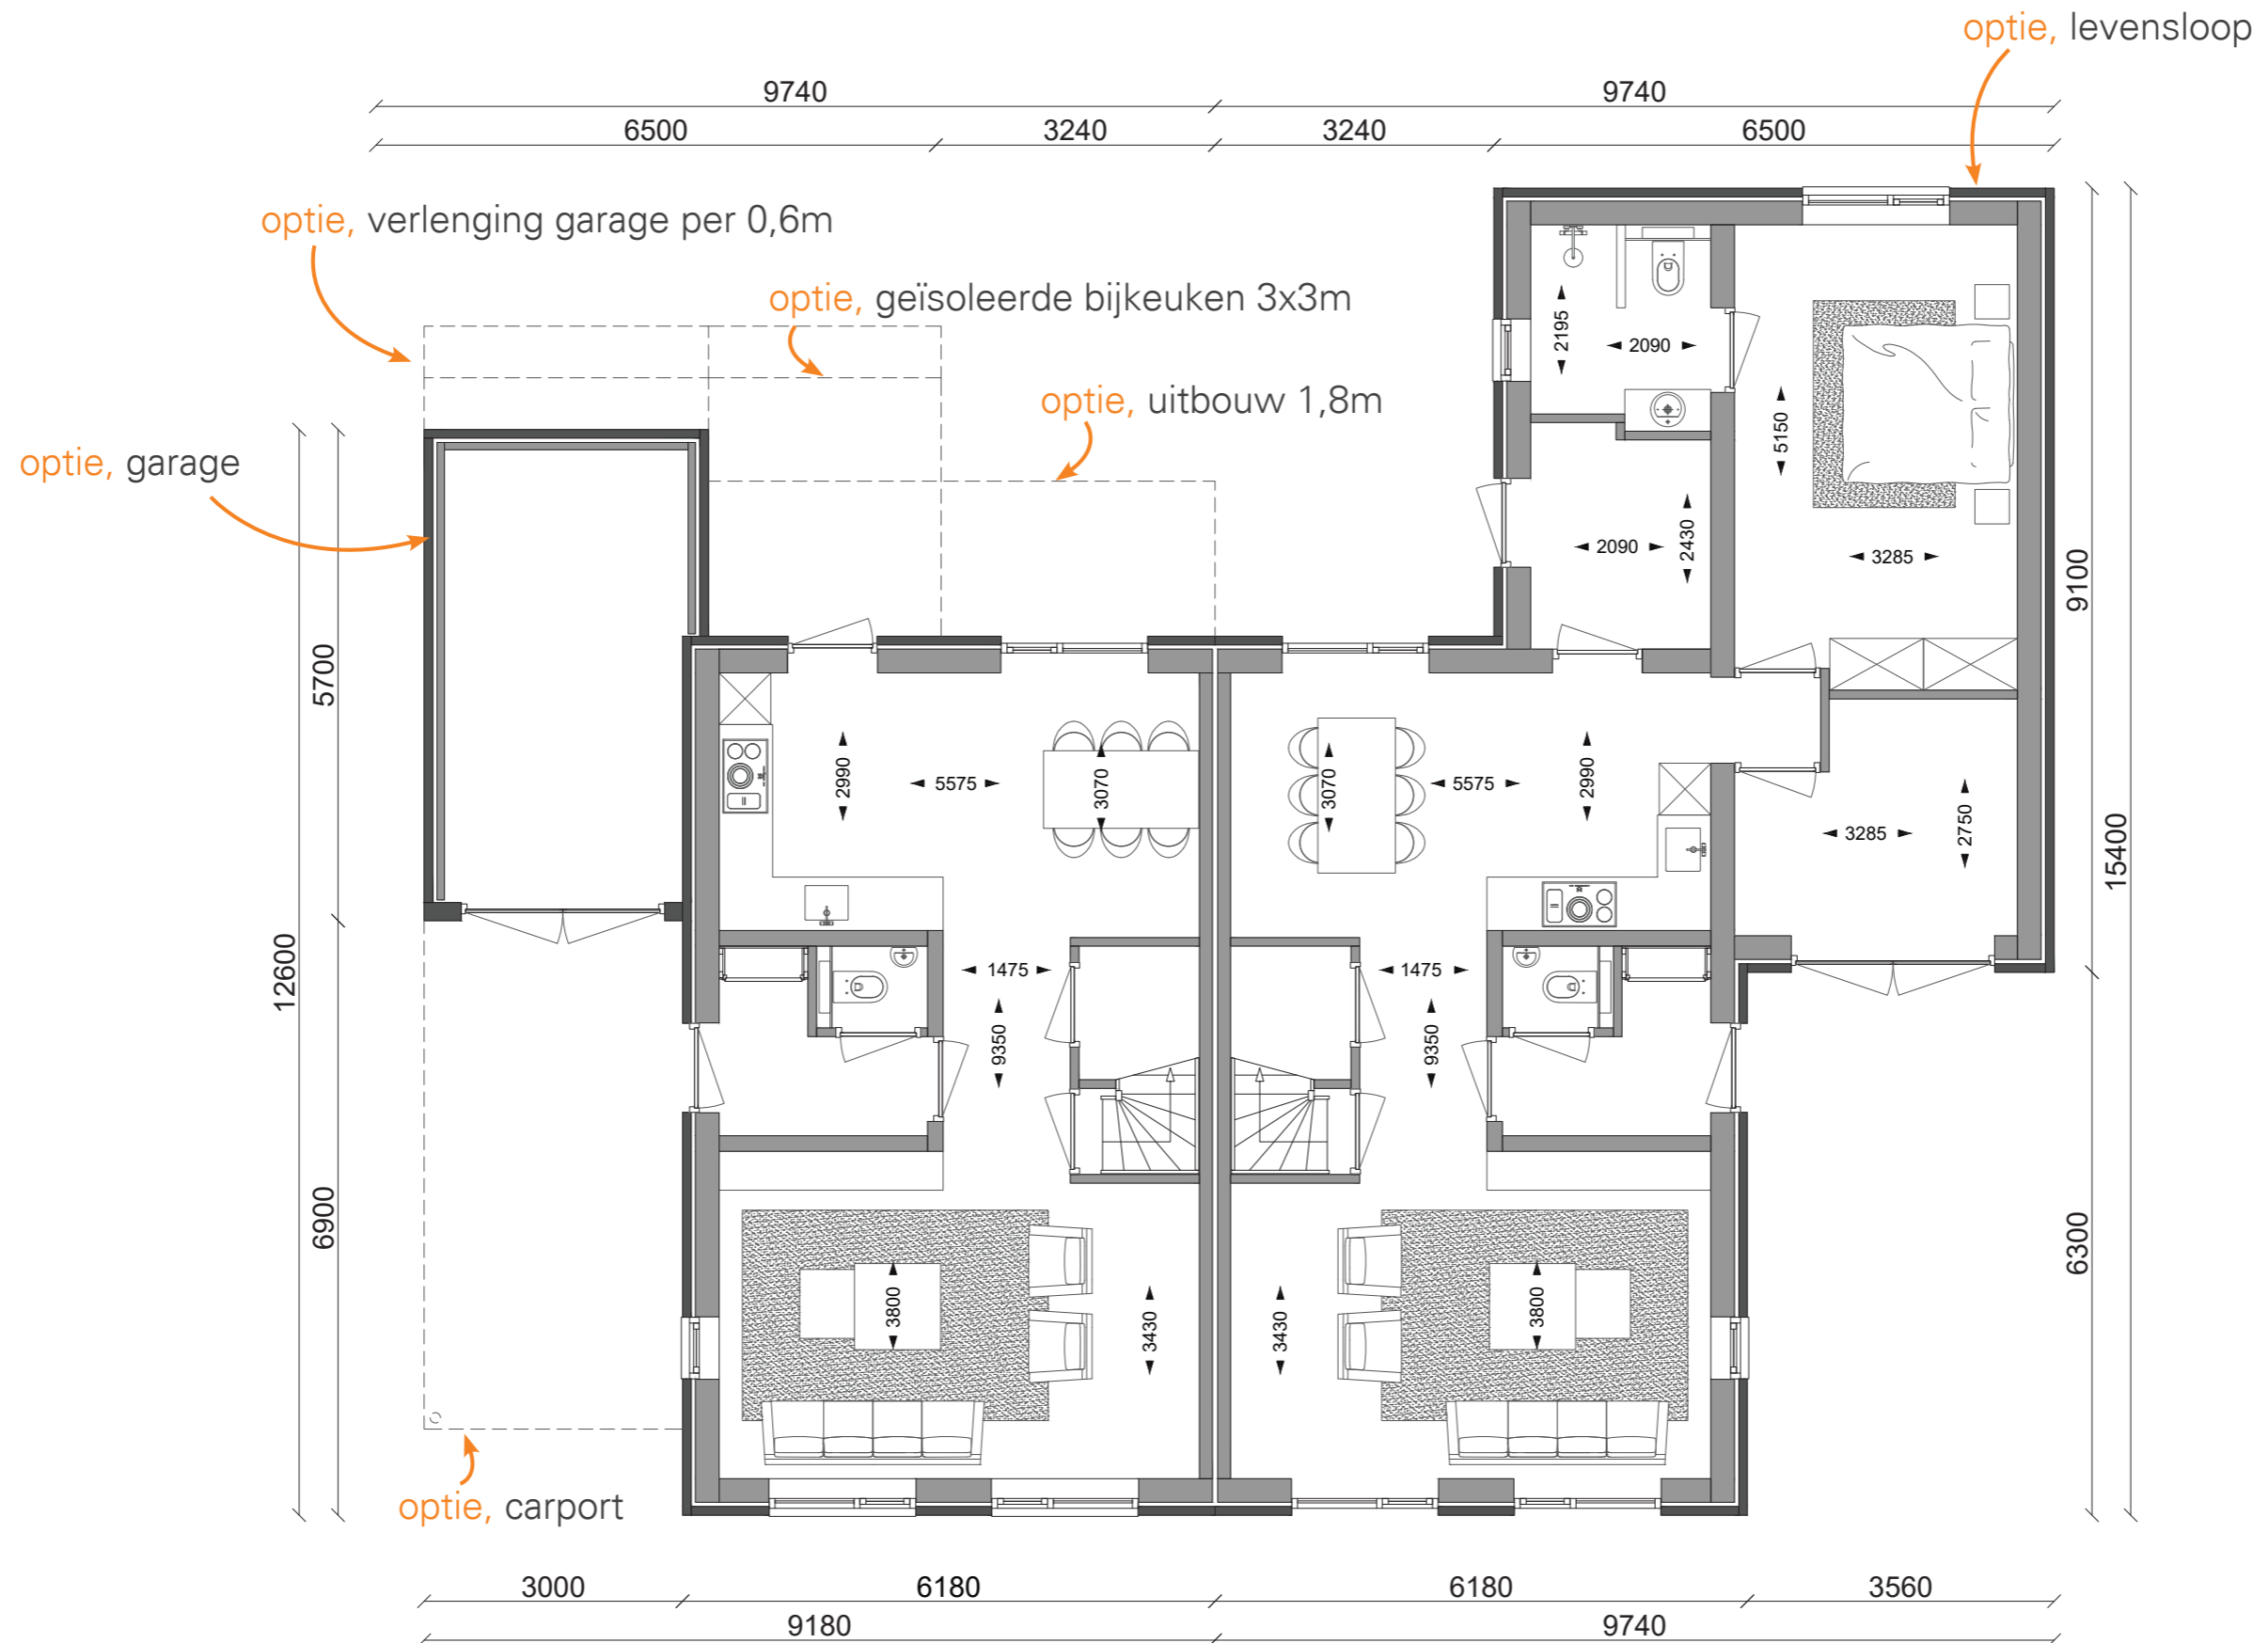

Woningtype 'Het Zigt' Begane Grond

versie 15 juli 2024

Woningtype 'Het Zigt' Verdieping

versie 15 juli 2024

Woningtype 'Het Zigt' Zolder

versie 15 juli 2024

Woningtype 'De Zaaier' Begane Grond

versie 15 juli 2024

Woningtype 'De Zaaier' Verdieping

versie 15 juli 2024

Woningtype 'De Zaaier' Zolder

versie 15 juli 2024