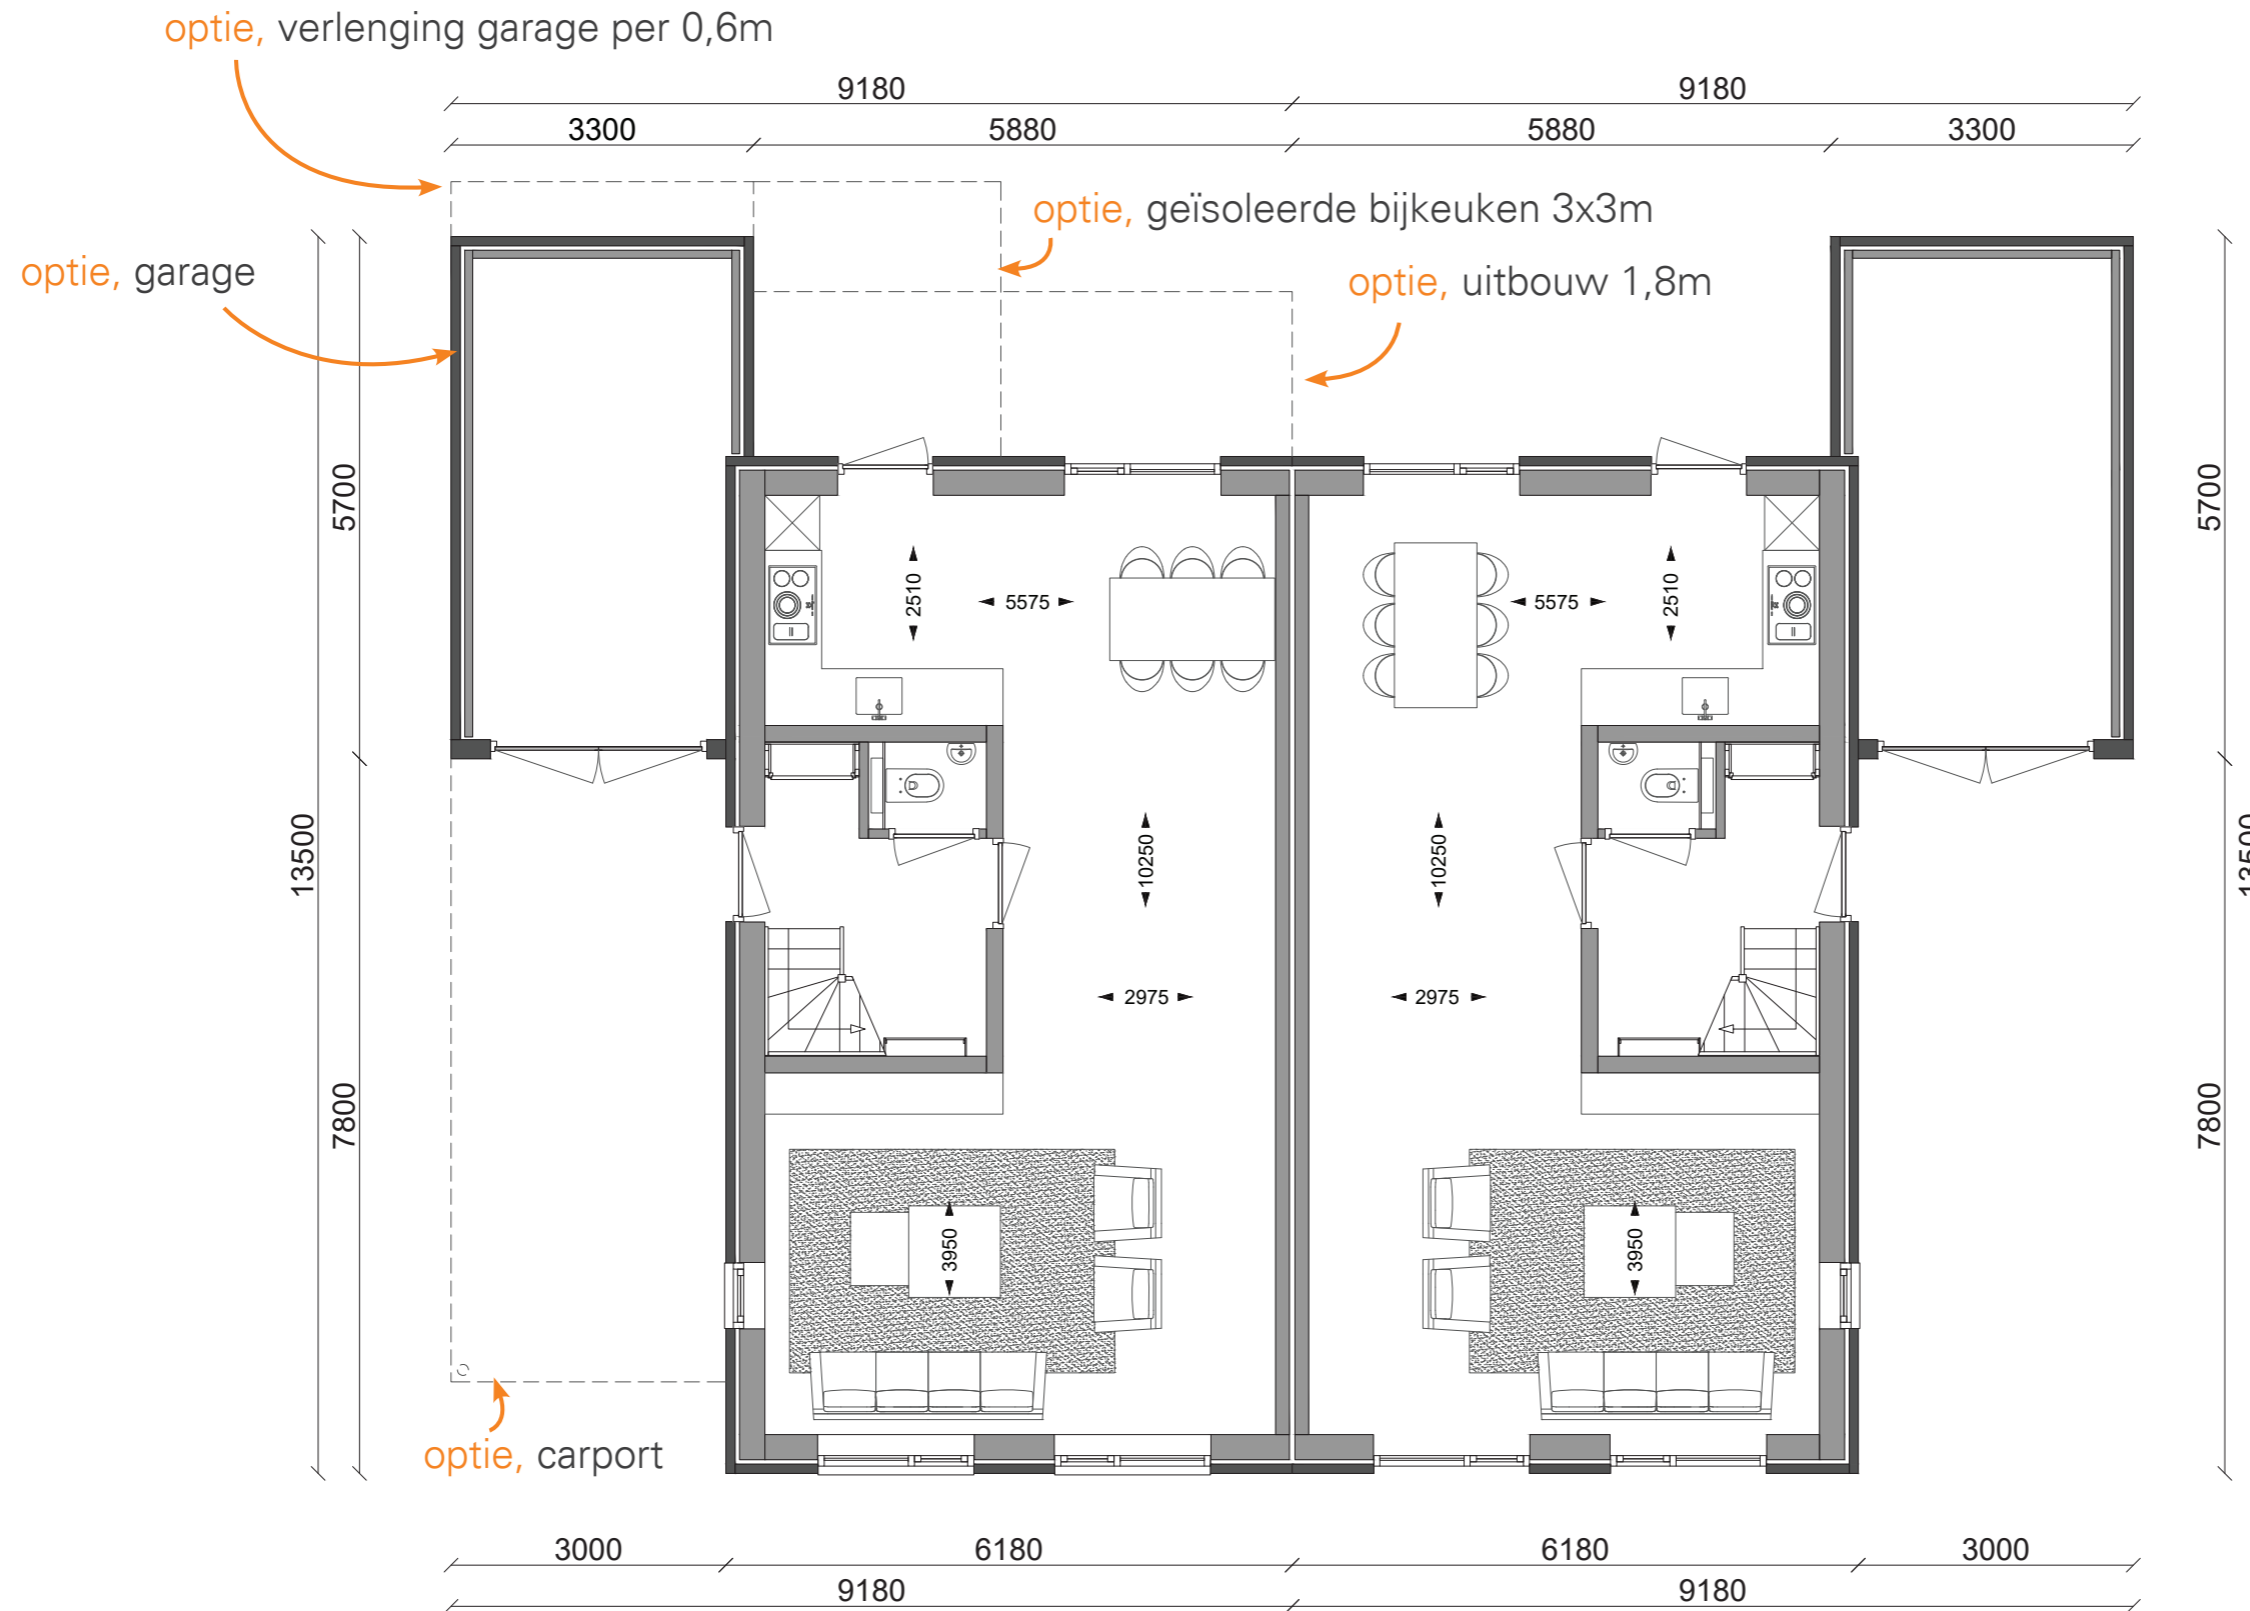

Woningtype 'Het Zigt' Begane Grond

versie 15 juli 2024

Woningtype 'Het Zigt' Verdieping

versie 15 juli 2024

Woningtype 'Het Zigt' Zolder

versie 15 juli 2024

Woningtype 'De Zaaier' Begane Grond

versie 15 juli 2024

Woningtype 'De Zaaier' Verdieping

versie 15 juli 2024

Woningtype 'De Zaaier' Zolder

versie 15 juli 2024